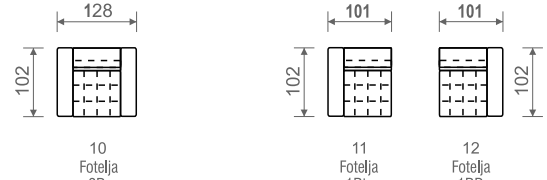

PROGRAM OPAL

Elementi i dimenzije

Sastavi

Legenda

V1 - 13.07.2025.

Moguća su minimalna odstupanja od deklariranih dimenzija.