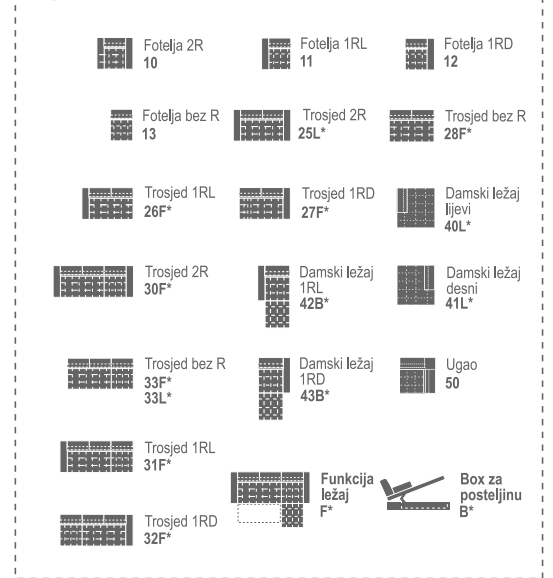

PROGRAM OPAL

Elementi i dimenzije

Sastavi

Legenda

V1 - 13.07.2025.

Moguća su minimalna odstupanja od deklariranih dimenzija.