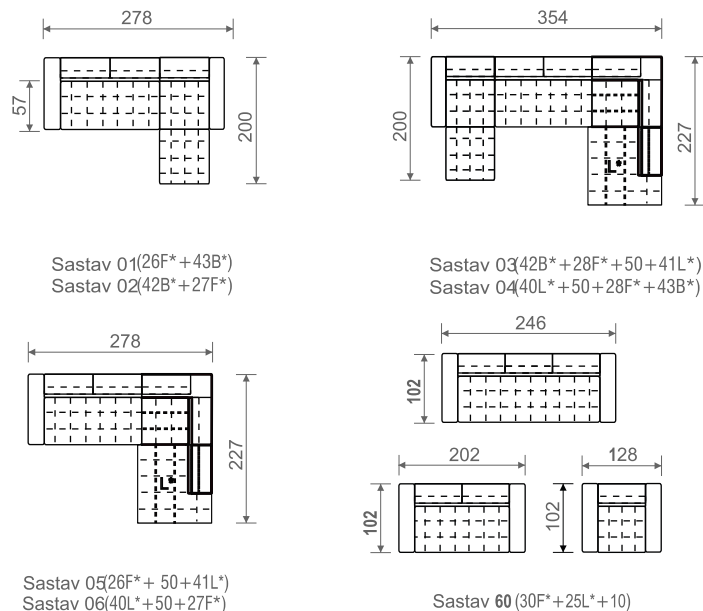

PROGRAM OPAL

Elementi i dimenzije

Sastavi

Legenda

V1 - 13.07.2025.

Moguća su minimalna odstupanja od deklariranih dimenzija.