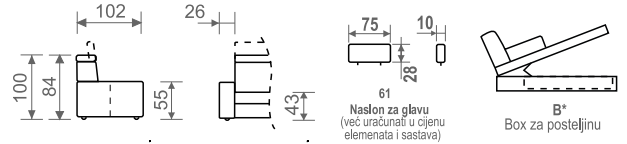

PROGRAM OPAL

Elementi i dimenzije

Sastavi

Legenda

V1 - 13.07.2025.

Moguća su minimalna odstupanja od deklariranih dimenzija.