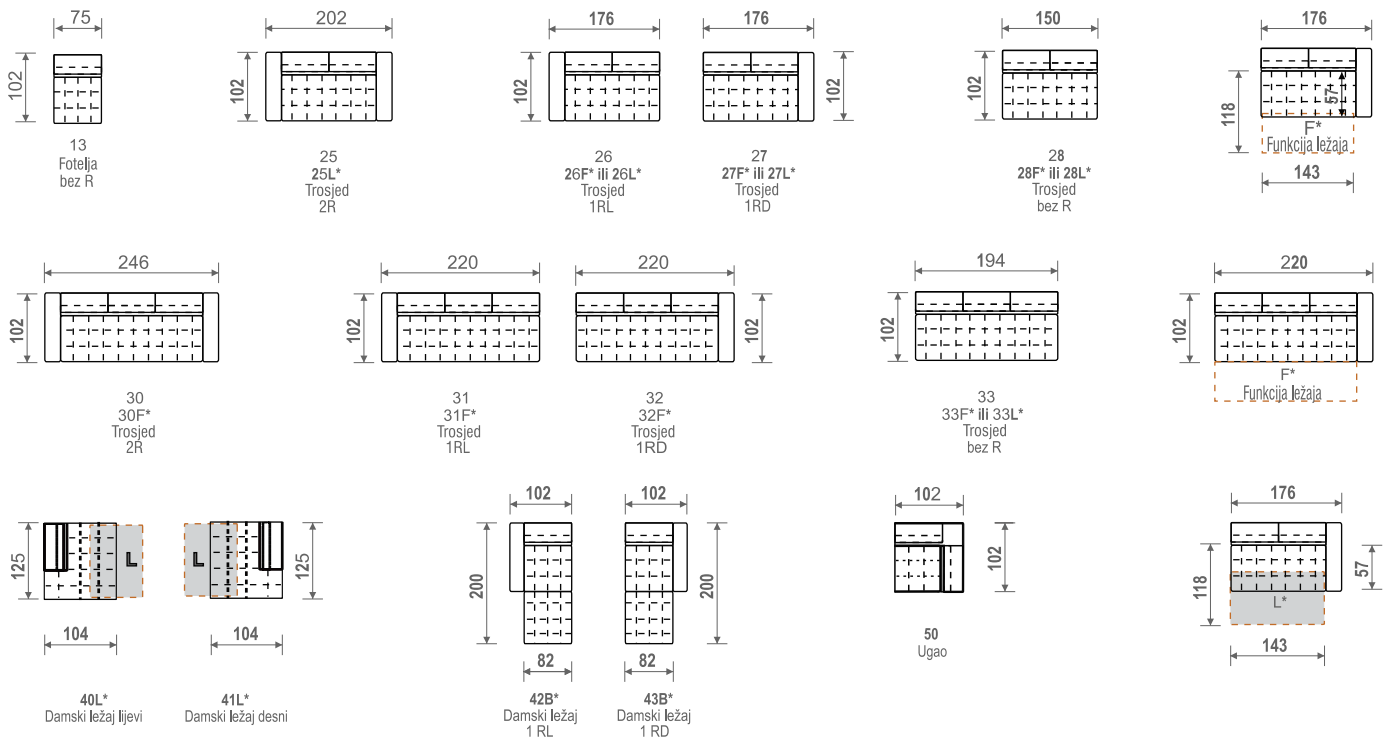

PROGRAM OPAL

Elementi i dimenzije

Sastavi

Legenda

V1 - 13.07.2025.

Moguća su minimalna odstupanja od deklariranih dimenzija.