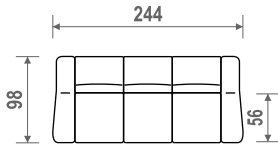

PROGRAM HAVANA

Dimenzije i elementi

023
Tabure

30/II
30F*II
Trosjed
2R

Funkcija ležaja

20L*
Dvosjed
2R

10
Fotelja
2R

Sastav

Sastav 01 (30F*II - 20L* - 10)