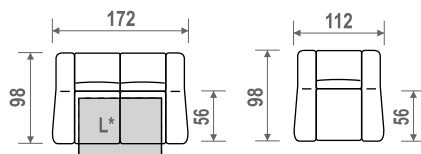

PROGRAM HAVANA

Dimenzije i elementi

023
Tabure

30/II
30F*II
Trosjed
2R

Funkcija ležaja

20L*
Dvosjed
2R

10
Fotelja
2R

Sastav