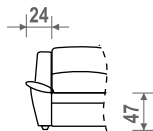

PROGRAM HAVANA

Dimenzije i elementi

023
Tabure

30/II
30F*II
Trosjed
2R

Funkcija ležaja

20L*
Dvosjed
2R

10
Fotelja
2R

Sastav