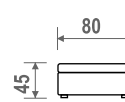

PROGRAM HAVANA

Dimenzije i elementi

023
Tabure

30/II
30F*II
Trosjed
2R

Funkcija ležaja

20L*
Dvosjed
2R

10
Fotelja
2R

Sastav