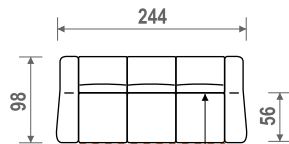

PROGRAM HAVANA

Dimenzije i elementi

023
Tabure

30/II
30F*II
Trosjed
2R

Funkcija ležaja

20L*
Dvosjed
2R

10
Fotelja
2R

Sastav

Sastav 01 (30F*II - 20L* - 10)