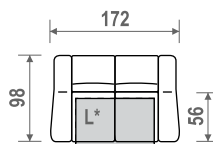

PROGRAM HAVANA

Dimenzije i elementi

023
Tabure

30/II
30F*II
Trosjed
2R

Funkcija ležaja

20L*
Dvosjed
2R

10
Fotelja
2R

Sastav

Sastav 01 (30F*II - 20L* - 10)