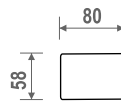

PROGRAM HAVANA

Dimenzije i elementi

023
Tabure

30/II
30F*II
Trosjed
2R

Funkcija ležaja

20L*
Dvosjed
2R

10
Fotelja
2R

Sastav