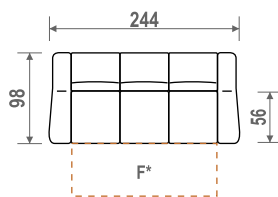

PROGRAM HAVANA

Dimenzije i elementi

023
Tabure

30/II
30F*II
Trosjed
2R

Funkcija ležaja

20L*
Dvosjed
2R

10
Fotelja
2R

Sastav

Sastav 01 (30F*II - 20L* - 10)