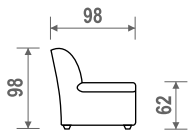

PROGRAM HAVANA

Dimenzije i elementi

023
Tabure

30/II
30F*II
Trosjed
2R

Funkcija ležaja

20L*
Dvosjed
2R

10
Fotelja
2R

Sastav