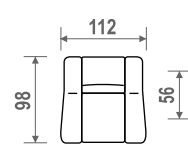

PROGRAM HAVANA

Dimenzije i elementi

023
Tabure

30/II
30F*II
Trosjed
2R

Funkcija ležaja

20L*
Dvosjed
2R

10
Fotelja
2R

Sastav