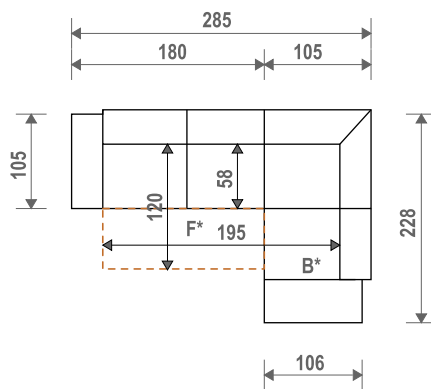

## Dimenzije

## Sastavi

Sastav 01 (26F\*+50+41B\*)

Sastav 02 (40B\*+50+27F\*)

## Legenda

Trosjed 1RL  
26F\*

Damski ležaj  
lijevi  
40B\*

Trosjed 1RD  
27F\*

Damski ležaj  
desni  
41B\*

Funkcija ležaj  
F\*

Box za  
odlaganje  
B\*

Ugao  
50