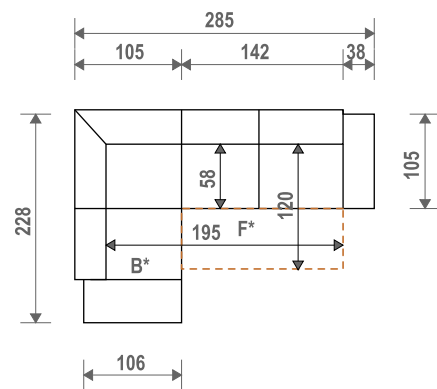

## Dimenzije

## Sastavi

Sastav 01 (26F\*+50+41B\*)

Sastav 02 (40B\*+50+27F\*)

## Legenda

Trosjed 1RL  
26F\*

Damski ležaj  
lijevi  
40B\*

Trosjed 1RD  
27F\*

Damski ležaj  
desni  
41B\*

Funkcija ležaj  
F\*

Box za  
odlaganje  
B\*

Ugao  
50